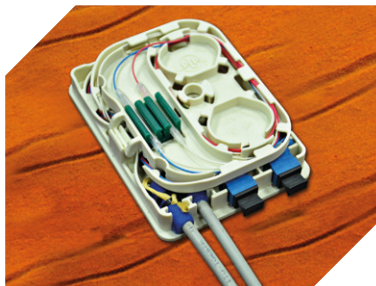

COYOTE® PTO
PUNTO
TERMINAL
ÓPTICO
Solución Compacta
para interiores

 TELECOMUNICACIONES  ENERGÍA  DATACOM  SOLAR

COYOTE®
FIBER OPTICS

PTO c/ Adaptadores SC-APC

Conexión c/ Cable Drop

Conexión c/ Cable Drop

© 2019 PLP Argentina
CTEL09.2019 - rev.0 AR

PLP® Productos para Fibra Óptica EL COYOTE® QUE NO LE IMPORTARÁ TENER EN SU CASA.

Descripción

El Punto Terminal Óptico – PTO de PLP es un organizador de pared compacto para protección y organización de los empalmes de fibras ópticas en el interior de casas, oficinas o departamentos.

Características

- Permite la organización de (2) adaptadores para salida de abonados y (5) entradas de cable drop.
- La bandeja permite (2) empalmes por fusión o mecánica.
- Diseñado para el sistema pre-conectorizado para almacenar fibra para puente.
- Puertas de entrada de fibra a través de la parte trasera de la base.
- Tamaño compacto: H = 108 mm x L = 80 mm x P = 28 mm
- Colores: beige y gris (con posibilidad de otros colores).
- Puede ser instalado fácilmente en cualquier pared vertical plana.
- El radio de curvatura de la bandeja suministra un perfecto control del guiado de la fibra interna.

Componentes

- 1 - Tapa
- 2 - Base c/bandeja y bloque de apoyo para empalmes
- 3 - Filtro
- 4 - Tornillo c/tapa de cierre.
- 5 - Abrazaderas plásticas
- 6 - Tornillos y tacos para sujeción a la pared.
- 7 - Manual de instalación