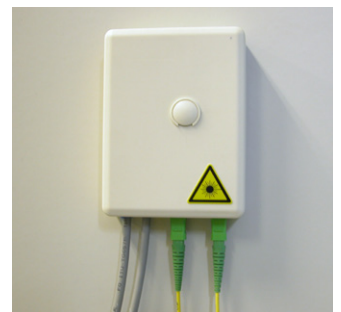

COYOTE® PTO
PUNTO
TERMINAL
ÓPTICO
Solución Compacta
para interiores

 TELECOMUNICACIONES  ENERGÍA  DATACOM  SOLAR

COYOTE®
FIBER OPTICS

PTO c/ Adaptadores SC-APC

Conexión c/ Cable Drop

Conexión c/ Cable Drop

© 2019 PLP Argentina
CTEL09.2019 - rev.0 AR

PLP® Productos para Fibra Óptica EL COYOTE® QUE NO LE IMPORTARÁ TENER EN SU CASA.

Descripción

El Punto Terminal Óptico – PTO de PLP es un organizador de pared compacto para protección y organización de los empalmes de fibras ópticas en el interior de casas, oficinas o departamentos.

Características

- Permite la organización de (2) adaptadores para salida de abonados y (5) entradas de cable drop.
- La bandeja permite (2) empalmes por fusión o mecánica.
- Diseñado para el sistema pre-conectorizado para almacenar fibra para puente.
- Puertas de entrada de fibra a través de la parte trasera de la base.
- Tamaño compacto: H = 108 mm x L = 80 mm x P = 28 mm
- Colores: beige y gris (con posibilidad de otros colores).
- Puede ser instalado fácilmente en cualquier pared vertical plana.
- El radio de curvatura de la bandeja suministra un perfecto control del guiado de la fibra interna.

Componentes

- 1 - Tapa
- 2 - Base c/bandeja y bloque de apoyo para empalmes
- 3 - Filtro
- 4 - Tornillo c/tapa de cierre.
- 5 - Abrazaderas plásticas
- 6 - Tornillos y tacos para sujeción a la pared.
- 7 - Manual de instalación