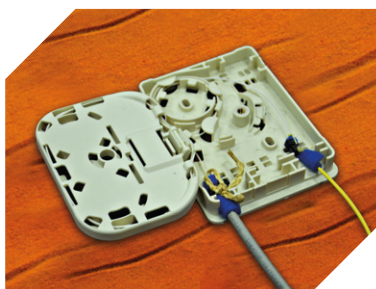

COYOTE® PTO
PUNTO
TERMINAL
ÓPTICO
Solución Compacta
para interiores

 TELECOMUNICACIONES  ENERGÍA  DATACOM  SOLAR

COYOTE®
FIBER OPTICS

PTO c/ Adaptadores SC-APC

Conexión c/ Cable Drop

Conexión c/ Cable Drop

© 2019 PLP Argentina
CTEL09.2019 - rev.0 AR

PLP® Productos para Fibra Óptica EL COYOTE® QUE NO LE IMPORTARÁ TENER EN SU CASA.

Descripción

El Punto Terminal Óptico – PTO de PLP es un organizador de pared compacto para protección y organización de los empalmes de fibras ópticas en el interior de casas, oficinas o departamentos.

Características

- Permite la organización de (2) adaptadores para salida de abonados y (5) entradas de cable drop.
- La bandeja permite (2) empalmes por fusión o mecánica.
- Diseñado para el sistema pre-conectorizado para almacenar fibra para puente.
- Puertas de entrada de fibra a través de la parte trasera de la base.
- Tamaño compacto: H = 108 mm x L = 80 mm x P = 28 mm
- Colores: beige y gris (con posibilidad de otros colores).
- Puede ser instalado fácilmente en cualquier pared vertical plana.
- El radio de curvatura de la bandeja suministra un perfecto control del guiado de la fibra interna.

Componentes

- 1 - Tapa
- 2 - Base c/bandeja y bloque de apoyo para empalmes
- 3 - Filtro
- 4 - Tornillo c/tapa de cierre.
- 5 - Abrazaderas plásticas
- 6 - Tornillos y tacos para sujeción a la pared.
- 7 - Manual de instalación