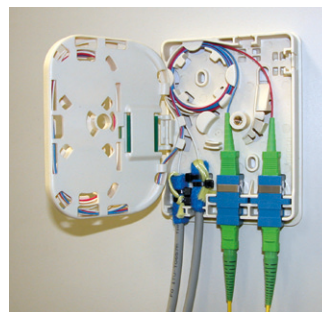

COYOTE® PTO
PUNTO
TERMINAL
ÓPTICO
Solución Compacta
para interiores

 TELECOMUNICACIONES  ENERGÍA  DATACOM  SOLAR

COYOTE®
FIBER OPTICS

PTO c/ Adaptadores SC-APC

Conexión c/ Cable Drop

Conexión c/ Cable Drop

© 2019 PLP Argentina
CTEL09.2019 - rev.0 AR

PLP® Productos para Fibra Óptica EL COYOTE® QUE NO LE IMPORTARÁ TENER EN SU CASA.

Descripción

El Punto Terminal Óptico – PTO de PLP es un organizador de pared compacto para protección y organización de los empalmes de fibras ópticas en el interior de casas, oficinas o departamentos.

Características

- Permite la organización de (2) adaptadores para salida de abonados y (5) entradas de cable drop.
- La bandeja permite (2) empalmes por fusión o mecánica.
- Diseñado para el sistema pre-conectorizado para almacenar fibra para puente.
- Puertas de entrada de fibra a través de la parte trasera de la base.
- Tamaño compacto: H = 108 mm x L = 80 mm x P = 28 mm
- Colores: beige y gris (con posibilidad de otros colores).
- Puede ser instalado fácilmente en cualquier pared vertical plana.
- El radio de curvatura de la bandeja suministra un perfecto control del guiado de la fibra interna.

Componentes

- 1 - Tapa
- 2 - Base c/bandeja y bloque de apoyo para empalmes
- 3 - Filtro
- 4 - Tornillo c/tapa de cierre.
- 5 - Abrazaderas plásticas
- 6 - Tornillos y tacos para sujeción a la pared.
- 7 - Manual de instalación