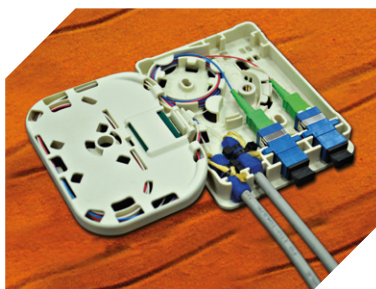

COYOTE® PTO
PUNTO
TERMINAL
ÓPTICO
Solución Compacta
para interiores

 TELECOMUNICACIONES  ENERGÍA  DATACOM  SOLAR

COYOTE®
FIBER OPTICS

PTO c/ Adaptadores SC-APC

Conexión c/ Cable Drop

Conexión c/ Cable Drop

© 2019 PLP Argentina
CTEL09.2019 - rev.0 AR

PLP® Productos para Fibra Óptica EL COYOTE® QUE NO LE IMPORTARÁ TENER EN SU CASA.

Descripción

El Punto Terminal Óptico – PTO de PLP es un organizador de pared compacto para protección y organización de los empalmes de fibras ópticas en el interior de casas, oficinas o departamentos.

Características

- Permite la organización de (2) adaptadores para salida de abonados y (5) entradas de cable drop.
- La bandeja permite (2) empalmes por fusión o mecánica.
- Diseñado para el sistema pre-conectorizado para almacenar fibra para puente.
- Puertas de entrada de fibra a través de la parte trasera de la base.
- Tamaño compacto: H = 108 mm x L = 80 mm x P = 28 mm
- Colores: beige y gris (con posibilidad de otros colores).
- Puede ser instalado fácilmente en cualquier pared vertical plana.
- El radio de curvatura de la bandeja suministra un perfecto control del guiado de la fibra interna.

Componentes

- 1 - Tapa
- 2 - Base c/bandeja y bloque de apoyo para empalmes
- 3 - Filtro
- 4 - Tornillo c/tapa de cierre.
- 5 - Abrazaderas plásticas
- 6 - Tornillos y tacos para sujeción a la pared.
- 7 - Manual de instalación