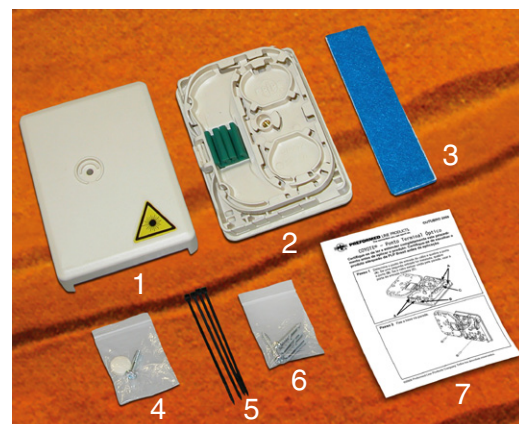

© 2019 PLP Argentina
CTEL09.2019 - rev.0 AR

PLP® Productos para Fibra Óptica EL COYOTE® QUE NO LE IMPORTARÁ TENER EN SU CASA.

Descripción

El Punto Terminal Óptico – PTO de PLP es un organizador de pared compacto para protección y organización de los empalmes de fibras ópticas en el interior de casas, oficinas o departamentos.

El PTO PLP se produce a partir de compuestos retardantes de la llama y se instala fácilmente en una pared

vertical plana, sin el uso de herramientas especiales.

La solución Coyote PTO se fabrica de conformidad con los procedimientos de la norma ISO 9001 2008 para garantizar una excelente calidad y se apoya en el soporte y experiencia de campo brindado por PLP desde 1947.

Características

- Permite la organización de (2) adaptadores para salida de abonados y (5) entradas de cable drop.
- La bandeja permite (2) empalmes por fusión o mecánica.
- Diseñado para el sistema pre-conectorizado para almacenar fibra para puente.
- Puertas de entrada de fibra a través de la parte trasera de la base.
- Tamaño compacto: H = 108 mm x L = 80 mm x P = 28 mm
- Colores: beige y gris (con posibilidad de otros colores).
- Puede ser instalado fácilmente en cualquier pared vertical plana.
- El radio de curvatura de la bandeja suministra un perfecto control del guiado de la fibra interna.

Componentes

- 1 - Tapa
- 2 - Base c/bandeja y bloque de apoyo para empalmes
- 3 - Filtro
- 4 - Tornillo c/tapa de cierre.
- 5 - Abrazaderas plásticas
- 6 - Tornillos y tacos para sujeción a la pared.
- 7 - Manual de instalación