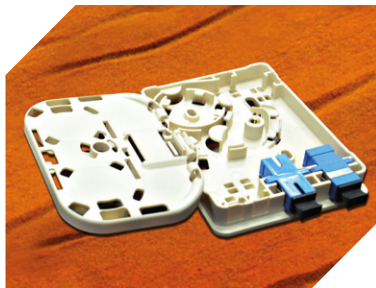

COYOTE® PTO
PUNTO
TERMINAL
ÓPTICO
Solución Compacta
para interiores

 TELECOMUNICACIONES  ENERGÍA  DATACOM  SOLAR

COYOTE®
FIBER OPTICS

PTO c/ Adaptadores SC-APC

Conexión c/ Cable Drop

Conexión c/ Cable Drop

© 2019 PLP Argentina
CTEL09.2019 - rev.0 AR

PLP® Productos para Fibra Óptica EL COYOTE® QUE NO LE IMPORTARÁ TENER EN SU CASA.

Descripción

El Punto Terminal Óptico – PTO de PLP es un organizador de pared compacto para protección y organización de los empalmes de fibras ópticas en el interior de casas, oficinas o departamentos.

Características

- Permite la organización de (2) adaptadores para salida de abonados y (5) entradas de cable drop.
- La bandeja permite (2) empalmes por fusión o mecánica.
- Diseñado para el sistema pre-conectorizado para almacenar fibra para puente.
- Puertas de entrada de fibra a través de la parte trasera de la base.
- Tamaño compacto: H = 108 mm x L = 80 mm x P = 28 mm
- Colores: beige y gris (con posibilidad de otros colores).
- Puede ser instalado fácilmente en cualquier pared vertical plana.
- El radio de curvatura de la bandeja suministra un perfecto control del guiado de la fibra interna.

Componentes

- 1 - Tapa
- 2 - Base c/bandeja y bloque de apoyo para empalmes
- 3 - Filtro
- 4 - Tornillo c/tapa de cierre.
- 5 - Abrazaderas plásticas
- 6 - Tornillos y tacos para sujeción a la pared.
- 7 - Manual de instalación