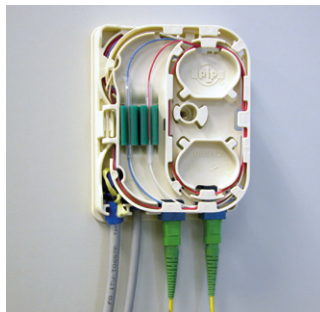

COYOTE® PTO
PUNTO
TERMINAL
ÓPTICO
Solución Compacta
para interiores

 TELECOMUNICACIONES  ENERGÍA  DATACOM  SOLAR

COYOTE®
FIBER OPTICS

PTO c/ Adaptadores SC-APC

Conexión c/ Cable Drop

Conexión c/ Cable Drop

© 2019 PLP Argentina
CTEL09.2019 - rev.0 AR

PLP® Productos para Fibra Óptica EL COYOTE® QUE NO LE IMPORTARÁ TENER EN SU CASA.

Descripción

El Punto Terminal Óptico – PTO de PLP es un organizador de pared compacto para protección y organización de los empalmes de fibras ópticas en el interior de casas, oficinas o departamentos.

Características

- Permite la organización de (2) adaptadores para salida de abonados y (5) entradas de cable drop.
- La bandeja permite (2) empalmes por fusión o mecánica.
- Diseñado para el sistema pre-conectorizado para almacenar fibra para puente.
- Puertas de entrada de fibra a través de la parte trasera de la base.
- Tamaño compacto: H = 108 mm x L = 80 mm x P = 28 mm
- Colores: beige y gris (con posibilidad de otros colores).
- Puede ser instalado fácilmente en cualquier pared vertical plana.
- El radio de curvatura de la bandeja suministra un perfecto control del guiado de la fibra interna.

Componentes

- 1 - Tapa
- 2 - Base c/bandeja y bloque de apoyo para empalmes
- 3 - Filtro
- 4 - Tornillo c/tapa de cierre.
- 5 - Abrazaderas plásticas
- 6 - Tornillos y tacos para sujeción a la pared.
- 7 - Manual de instalación